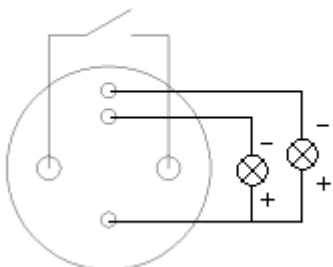

乐清市裕林电子有限公司

Yueqing Yulin Electrical Co., Ltd

Address: 721 huancheng east road tantou liushi yueqing wenzhou

Tel: 0577-27878383

website: www.pilotlamp.cn

Fax: 0577-27878383-8027

1. 图片 Picture:

2. 图纸 drawing

电气简图

安装孔图