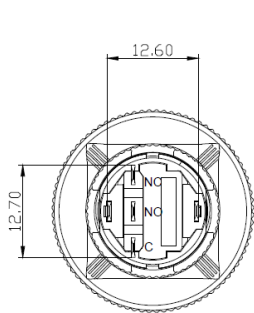

2. 图纸 drawing

电气原理图