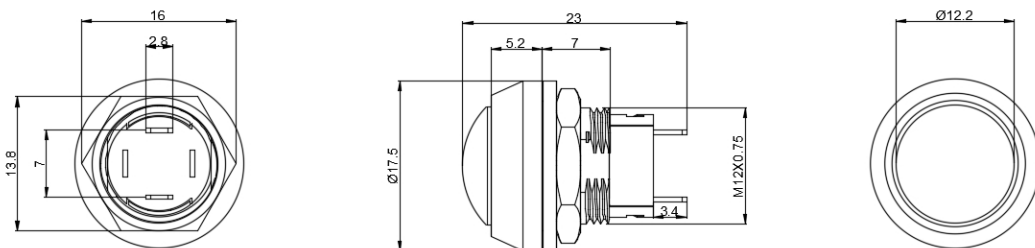

2. 图纸 drawing

电器简图