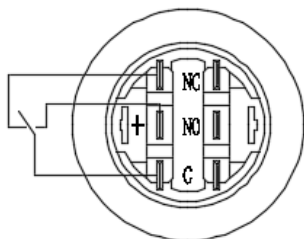

乐清市裕林电子有限公司

Yueqing Yulin Electrical Co., Ltd

Address: F/6 No.19 Keaisi road xiangyang industrial zone road tantou liushi yueqing wenzhou

Tel: 0577-27878383

website: www.indicatorlight.com

Fax: 0577-27878383-8027

1. 图片 Picture:

2. 图纸 drawing

电器简图