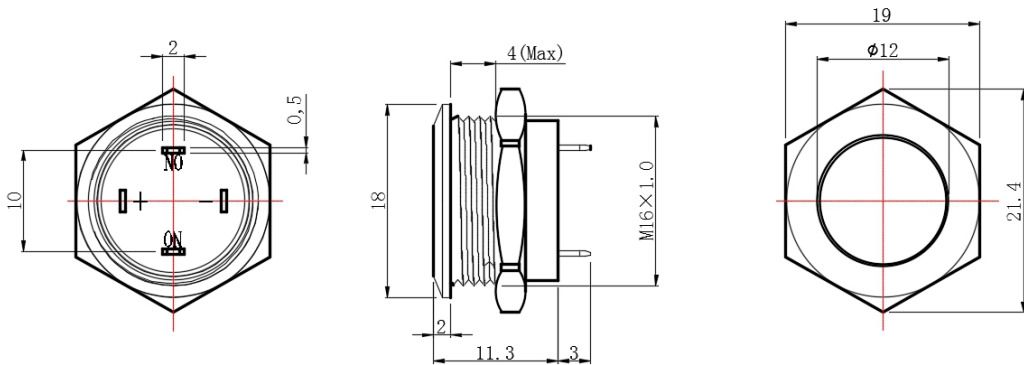

2. 图纸 drawing