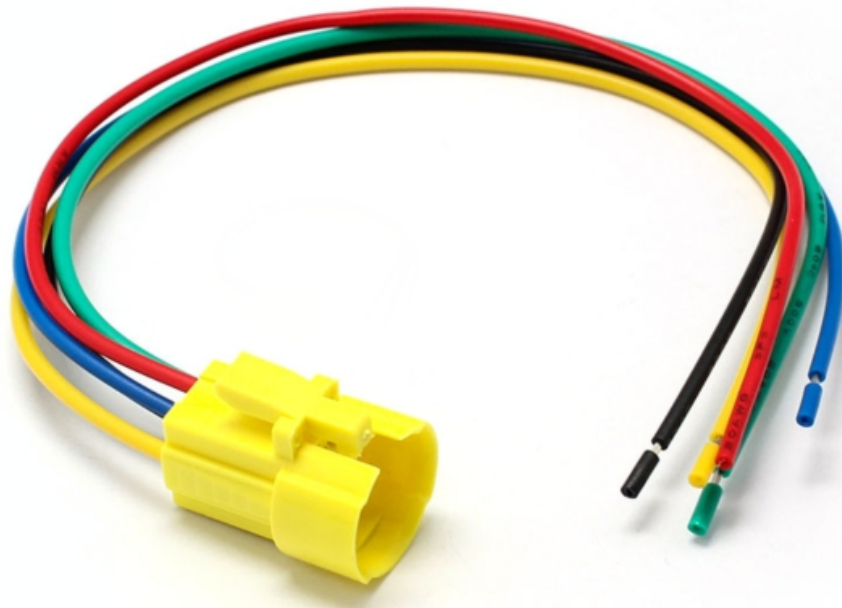

乐清市裕林电子有限公司

Yueqing Yulin Electrical Co., Ltd

Address: 721 huancheng east road tantou liushi yueqing wenzhou

Tel: 0577-27878383

website: www.pilotlamp.cn

Fax: 0577-27878383-8027

1. 图片 Picture: