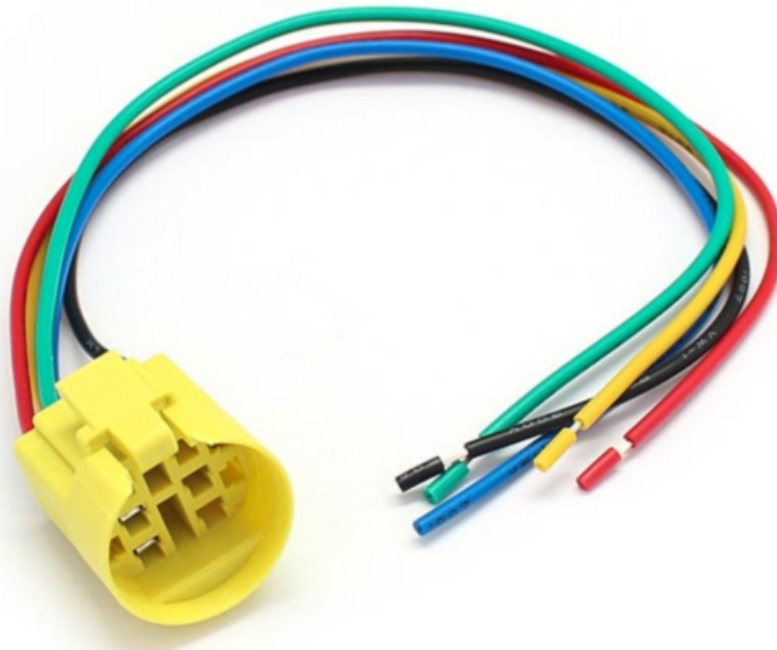

乐清市裕林电子有限公司

Yueqing Yulin Electrical Co., Ltd

Address: 721 huancheng east road tantou liushi yueqing wenzhou

Tel: 0577-27878383

website: www.pilotlamp.cn

Fax: 0577-27878383-8027

1. 图片 Picture: