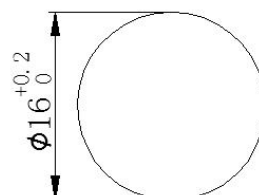

2. 图纸 drawing