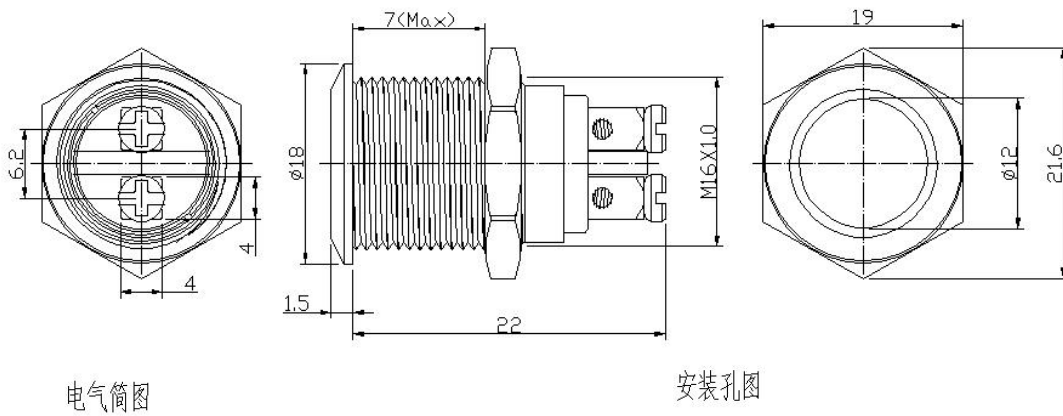

2. 图纸 drawing