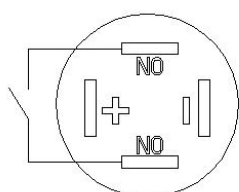

乐清市裕林电子有限公司

Yueqing Yulin Electrical Co., Ltd

Address: F/6 No.19 Keaisi road xiangyang industrial zone road tantou liushi yueqing wenzhou

Tel: 0577-27878383

website: www.indicatorlight.com

Fax: 0577-27878383-8027

1. 图片 Picture:

2. 图纸 drawing