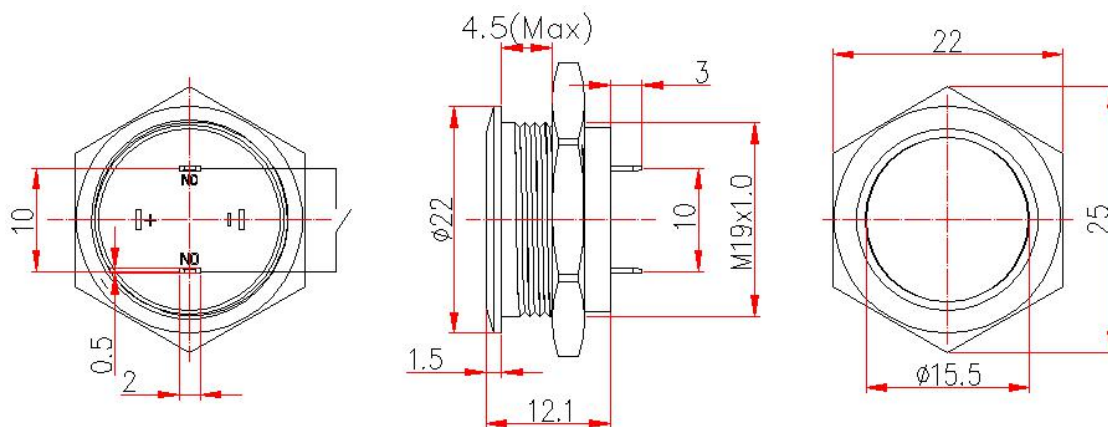

安装孔图

2. 图纸 drawing

电气简图