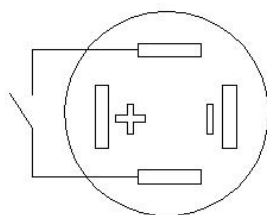

安装孔图

3 配件材料 component material

配 件 名 Component name	材料 material
导光按键	
按键	304 不锈钢 304Stainless steel
外壳套筒	H59黄铜/304不锈钢 H59 nickel plated brass/304Stainless steel
按钮引脚	H62 铜合金
防水圈 rubber ring	SIL 硅胶 SIL silica gel
螺帽 nut	H59 黄铜 H59 nickel plated brass
底座 housing	PA66+GF20%阻燃尼龙 PA66+GF20% nylon
光源 Light source	
电阻 Resistor	
触点	银触点 AgCd012